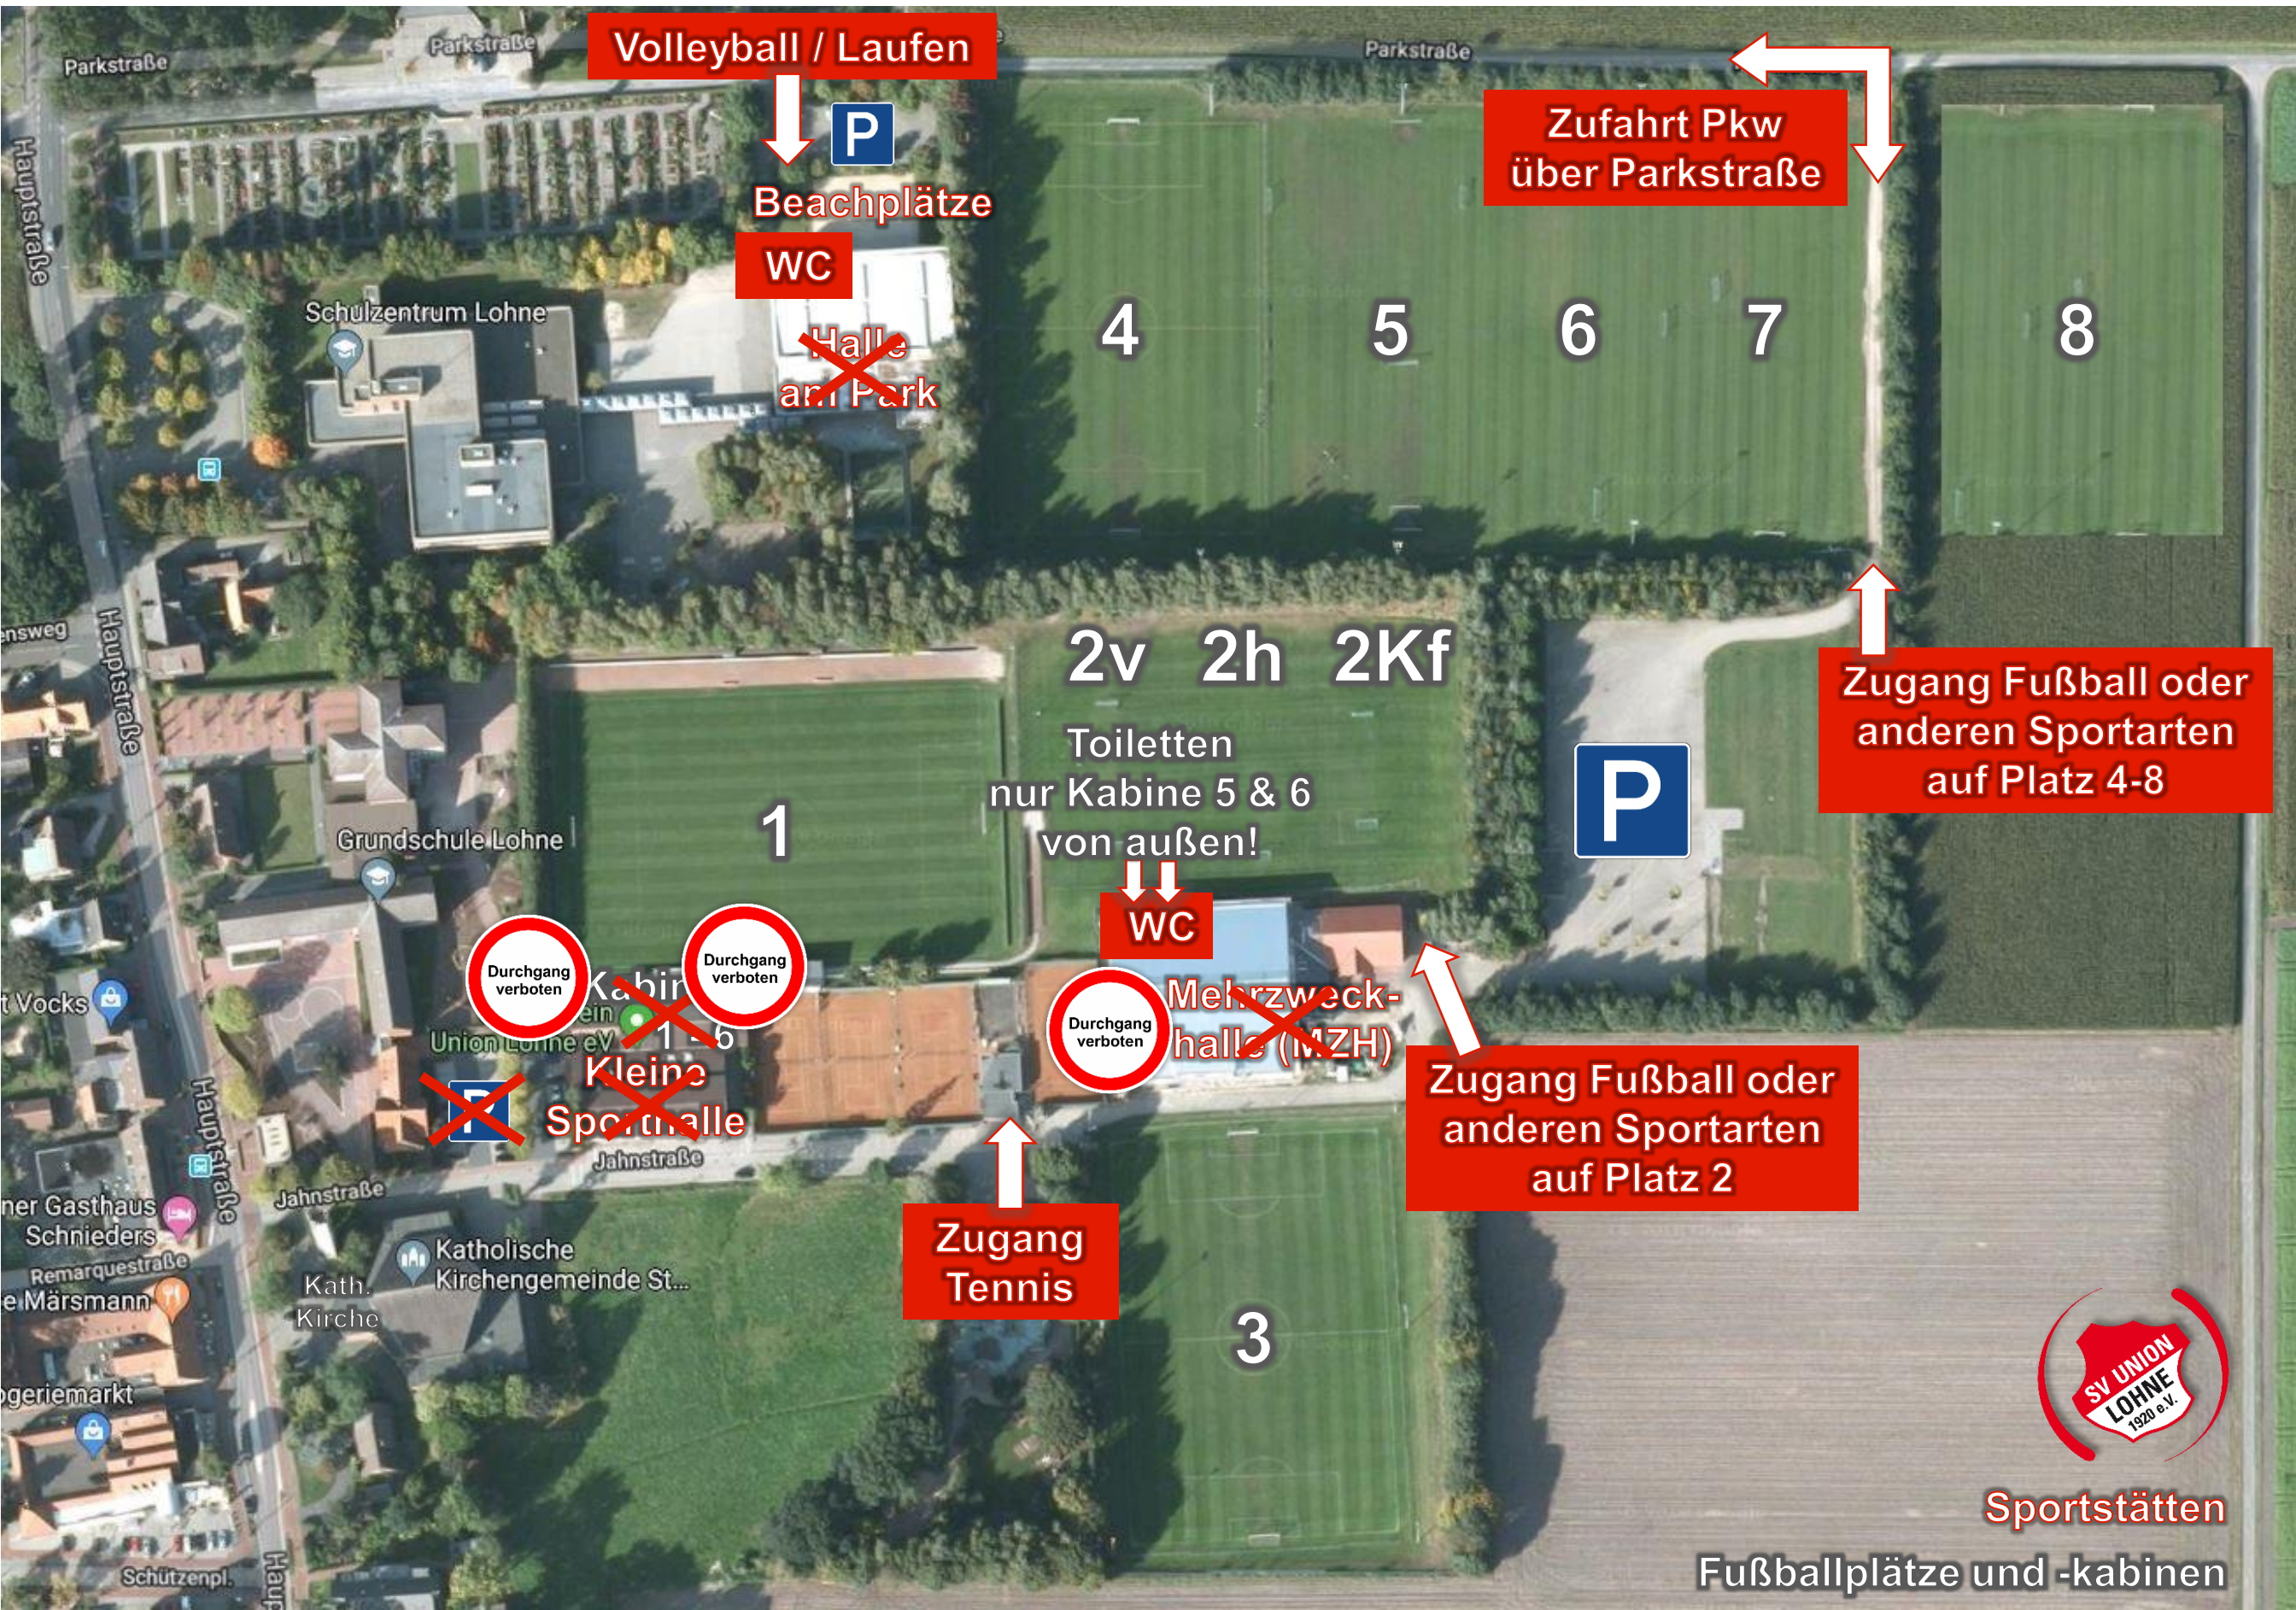

Zugangsregelung während der Corona-Pandemie

Volleyball / Laufen

Beachplätze

WC

~~Halle
am Park~~

**Zufahrt Pkw
über Parkstraße**

4

5

6

7

8

2v 2h 2Kf

Toiletten
nur Kabine 5 & 6
von außen!

**Zugang Fußball oder
anderen Sportarten
auf Platz 4-8**

1

WC

~~Mehrzweck-
halle (MZH)~~

**Zugang Fußball oder
anderen Sportarten
auf Platz 2**

~~Kleine
Sporthalle~~

**Zugang
Tennis**

3

Sportstätten

Fußballplätze und -kabinen