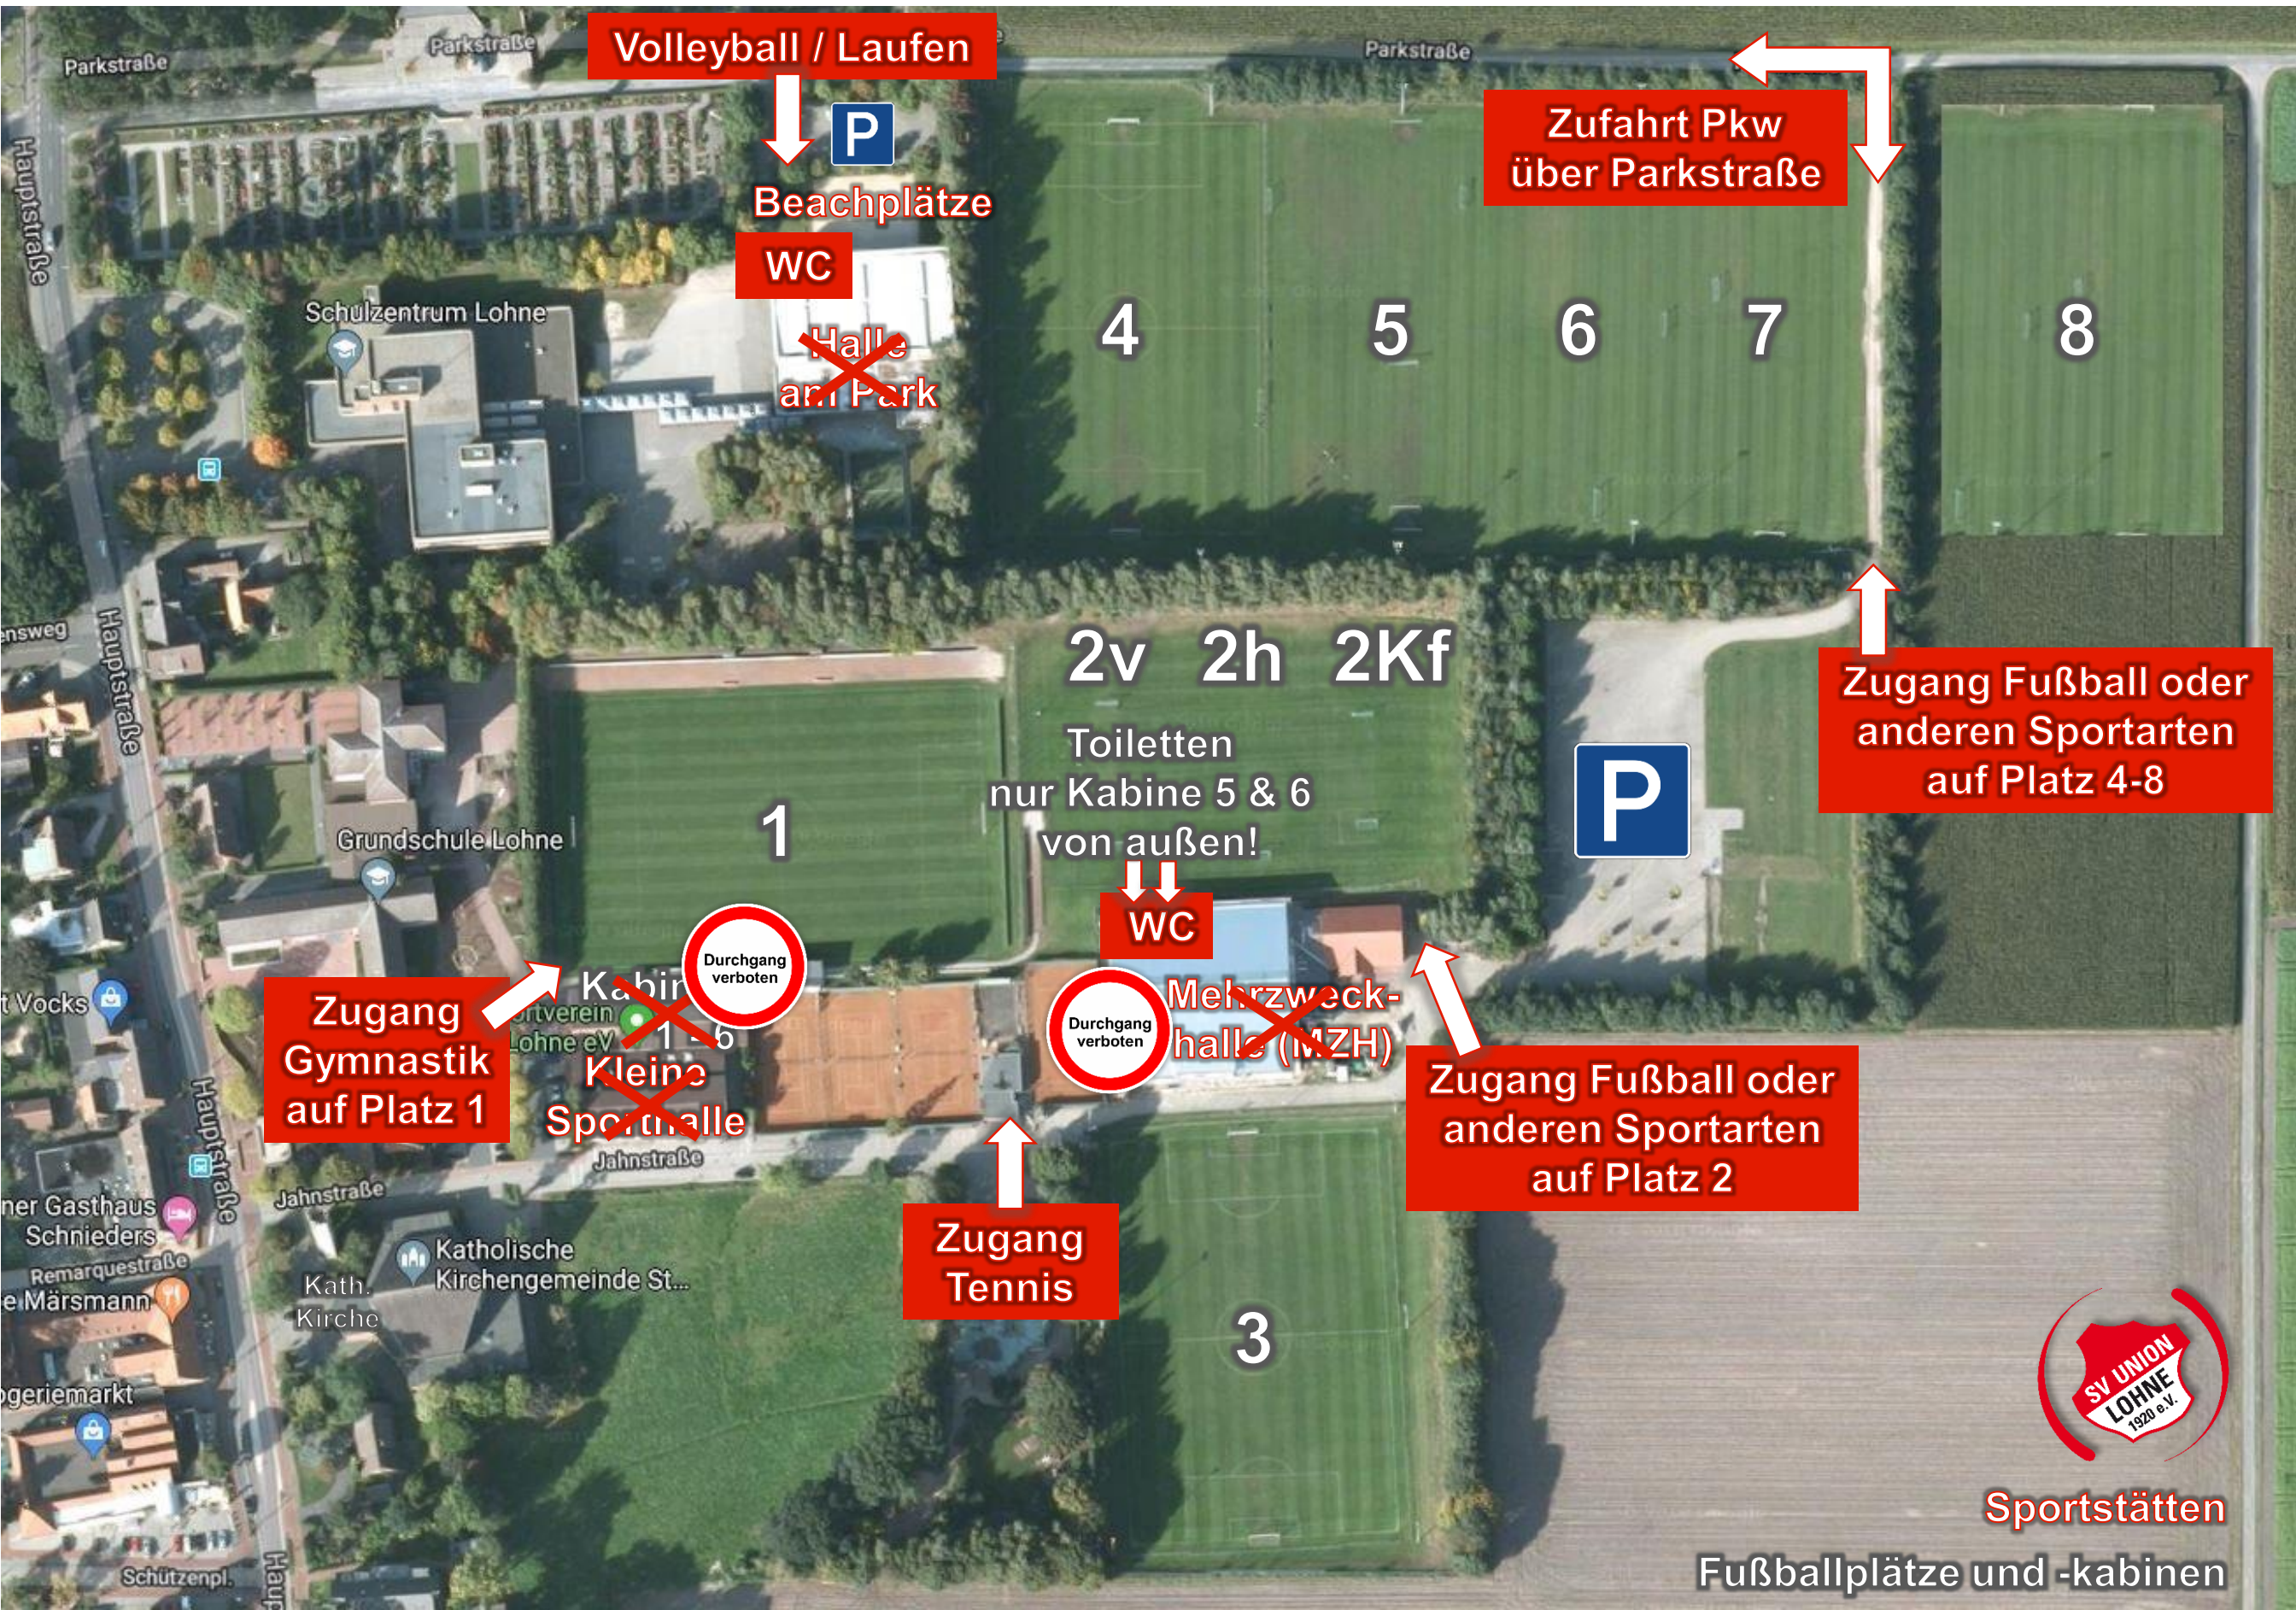

Zugangsregelung während der Corona-Pandemie

Volleyball / Laufen

Beachplätze

WC

~~Halle am Park~~

Zufahrt Pkw über Parkstraße

4 5 6 7 8

2v 2h 2Kf

Toiletten nur Kabine 5 & 6 von außen!

Zugang Fußball oder anderen Sportarten auf Platz 4-8

1

WC

Zugang Gymnastik auf Platz 1

~~Kleine Sporthalle~~

~~Mehrzweckhalle (MZH)~~

Zugang Fußball oder anderen Sportarten auf Platz 2

Zugang Tennis

3

Sportstätten

Fußballplätze und -kabinen